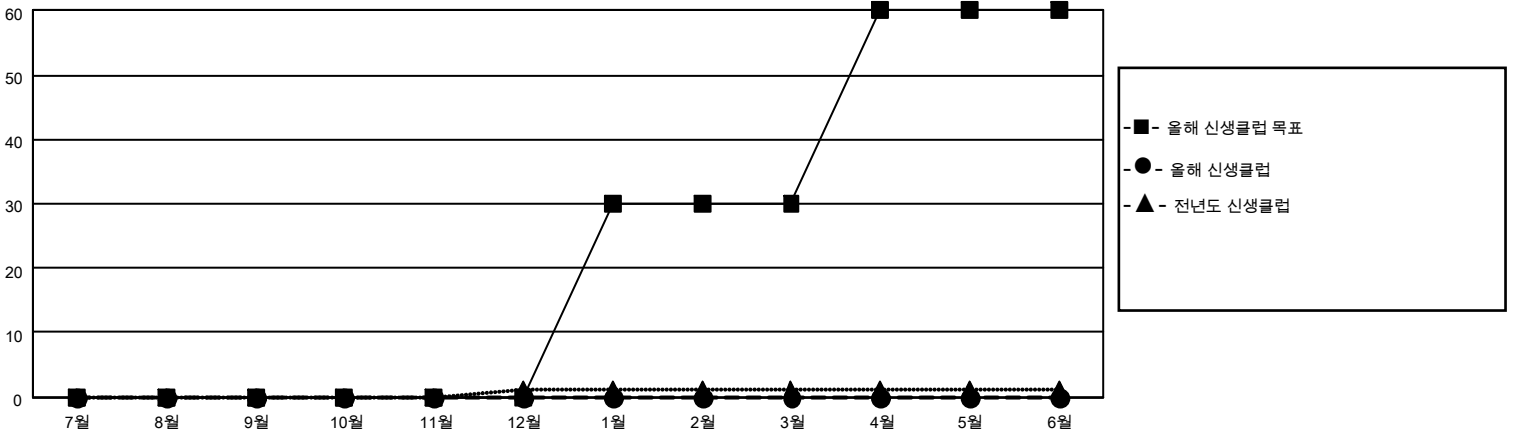

# MONTHLY MEMBERSHIP PROGRESS REPORT

장소 REPUBLIC OF KOREA

District 356 A

Results as of: 9/30/2021

클럽			
결과- 2021-2022			
사분기	신생클럽 목표	신생클럽	해산된 클럽
7월/8월/9월	0	0	1
10월/11월/12월	0	0	0
1월/2월/3월	30	0	0
4월/5월/6월	30	0	0

회원 1인당			
결과- 2021-2022			
사분기	회원 순증가 목표	실제 회원증강	실제 퇴회 회원 수(전출입 포함)
7월/8월/9월	200	372	157
10월/11월/12월	100	0	0
1월/2월/3월	200	0	0
4월/5월/6월	100	0	0

목표 및 누적 신생클럽 수

목표 및 누적 회원수

해산된 클럽: 1	1명 이상의 신입회원을 등록한 83 CLUBS OF 116	<b style="text-align: center;">성별 분포</b> 남성 3,480 (77.35%) 여성 1,019 (22.65%) NON BINARY 0 (0.00%) PREFER NOT TO ANSWER 0 (0.00%)										
<table border="1" style="width: 100%; border-collapse: collapse;"> <thead> <tr> <th colspan="2" style="text-align: left;">퇴회회원</th> </tr> </thead> <tbody> <tr> <td style="padding: 2px;">작고</td> <td style="text-align: right; padding: 2px;">4</td> </tr> <tr> <td style="padding: 2px;">클럽해산</td> <td style="text-align: right; padding: 2px;">0</td> </tr> <tr> <td style="padding: 2px;">기타</td> <td style="text-align: right; padding: 2px;">153</td> </tr> <tr> <td style="padding: 2px;"><b>합계</b></td> <td style="text-align: right; padding: 2px;"><b>157</b></td> </tr> </tbody> </table>	퇴회회원		작고	4	클럽해산	0	기타	153	<b>합계</b>	<b>157</b>	<a href="#">누적 회원 데이터를 확인하시려면 여기에 클릭하십시오.</a>	가족 단위 회원 총수 212  회비 절반을 지불하는 가족회원 151
퇴회회원												
작고	4											
클럽해산	0											
기타	153											
<b>합계</b>	<b>157</b>											