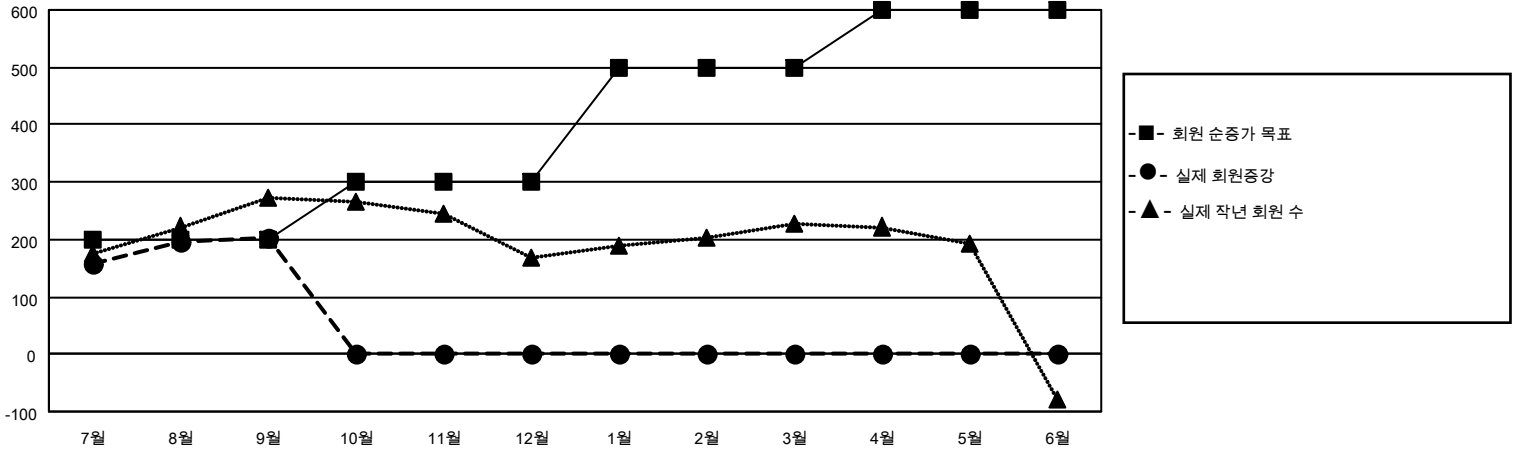

# MONTHLY MEMBERSHIP PROGRESS REPORT

장소 REPUBLIC OF KOREA

District 356 A

Results as of: 9/30/2021

클럽			
결과- 2021-2022			
사분기	신생클럽 목표	신생클럽	해산된 클럽
7월/8월/9월	0	0	1
10월/11월/12월	0	0	0
1월/2월/3월	30	0	0
4월/5월/6월	30	0	0

회원 1인당			
결과- 2021-2022			
사분기	회원 순증가 목표	실제 회원증강	실제 퇴회 회원 수(전출입 포함)
7월/8월/9월	200	372	157
10월/11월/12월	100	0	0
1월/2월/3월	200	0	0
4월/5월/6월	100	0	0

목표 및 누적 신생클럽 수

목표 및 누적 회원수

해산된 클럽: 1	1명 이상의 신입회원을 등록한 83 CLUBS OF 116	<b style="text-align: center;">성별 분포</b> 남성 3,480 (77.35%) 여성 1,019 (22.65%) NON BINARY 0 (0.00%) PREFER NOT TO ANSWER 0 (0.00%)										
<table border="1" style="width: 100%; border-collapse: collapse;"> <thead> <tr> <th colspan="2" style="text-align: left;">퇴회회원</th> </tr> </thead> <tbody> <tr> <td style="padding: 2px;">작고</td> <td style="text-align: right; padding: 2px;">4</td> </tr> <tr> <td style="padding: 2px;">클럽해산</td> <td style="text-align: right; padding: 2px;">0</td> </tr> <tr> <td style="padding: 2px;">기타</td> <td style="text-align: right; padding: 2px;">153</td> </tr> <tr> <td style="padding: 2px;"><b>합계</b></td> <td style="text-align: right; padding: 2px;"><b>157</b></td> </tr> </tbody> </table>	퇴회회원		작고	4	클럽해산	0	기타	153	<b>합계</b>	<b>157</b>	<a href="#">누적 회원 데이터를 확인하시려면 여기에 클릭하십시오.</a>	가족 단위 회원 총수 212  회비 절반을 지불하는 가족회원 151
퇴회회원												
작고	4											
클럽해산	0											
기타	153											
<b>합계</b>	<b>157</b>											